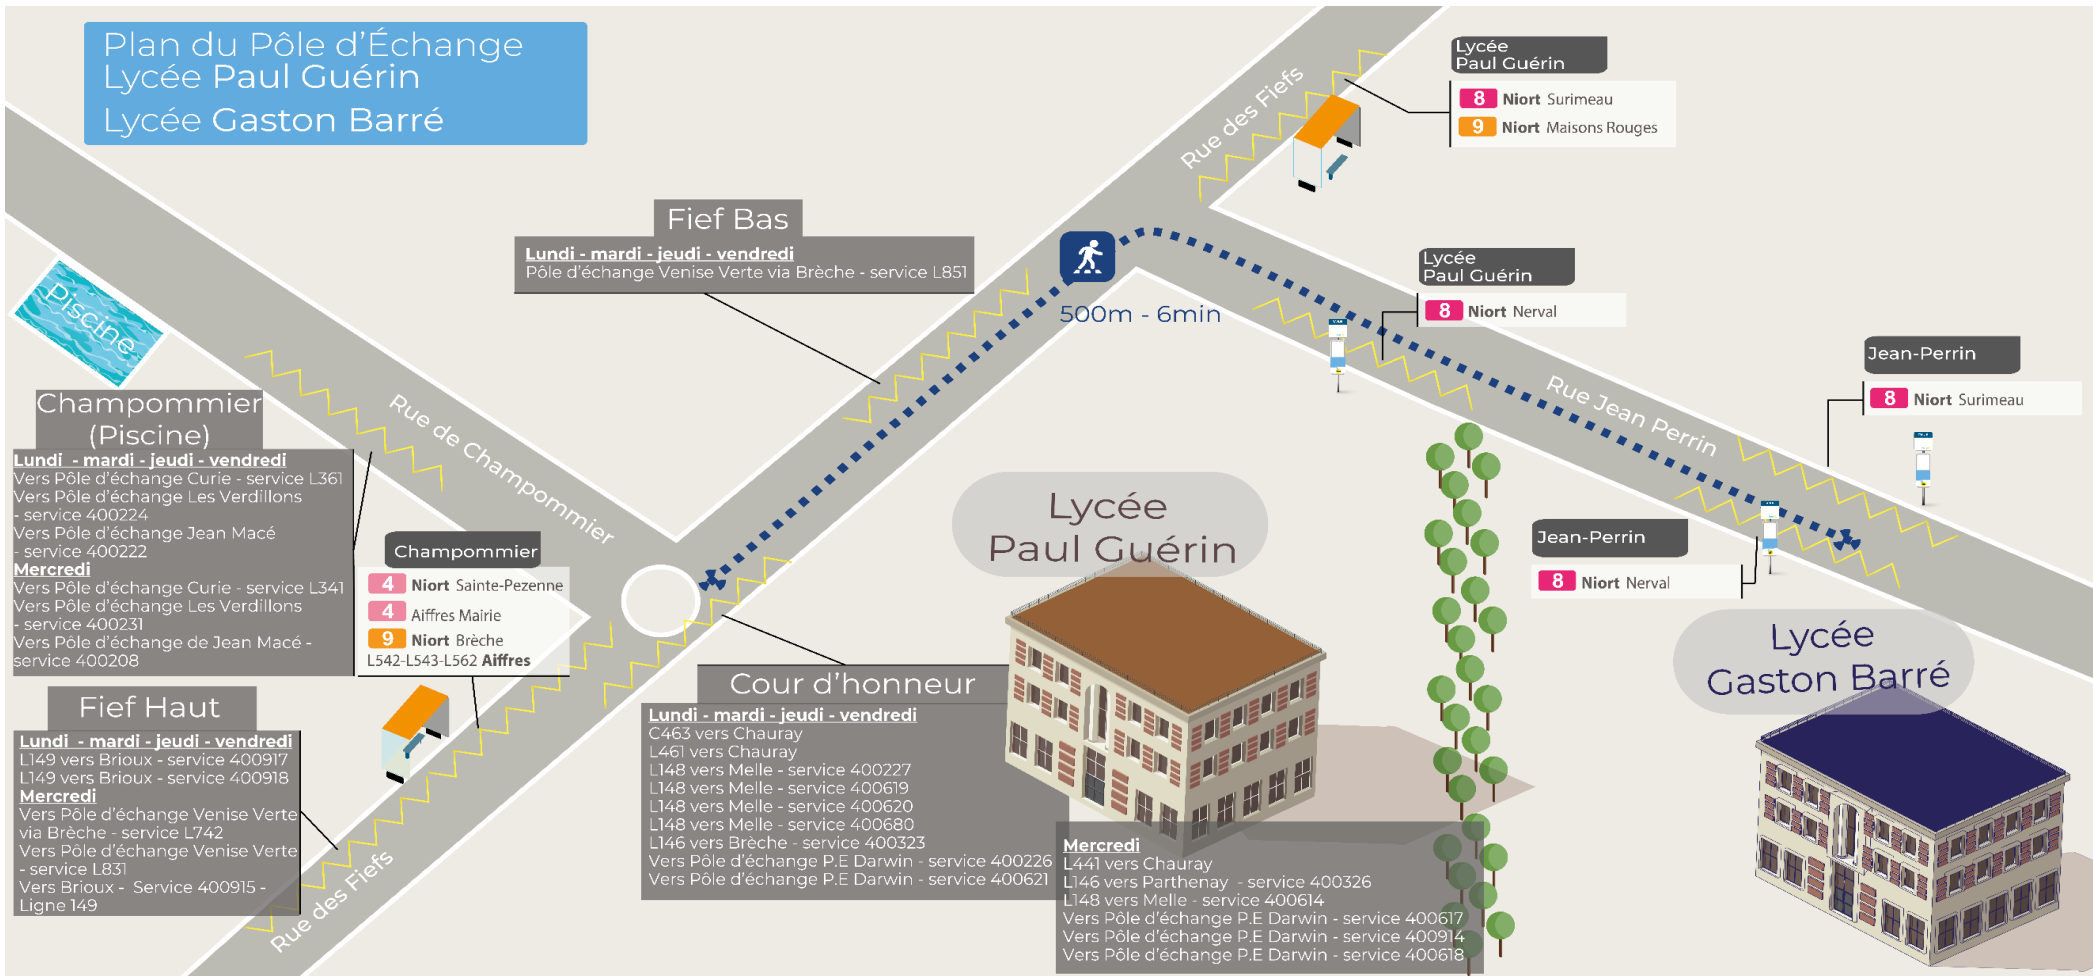

# tanlib

LE TRANSPORT DE L'AGGLO NIORTAISE EN ACCÈS *libre*

Plan du Pôle d'Échange  
Lycée Paul Guérin  
Lycée Gaston Barré

Lignes L411, L 441, L461 et C463  
Lignes 5 ou 6 avec changement de bus à Maisons Rouges pour prendre la ligne 9

CHAURAY		ALLER		
		ALLER Du lundi au vendredi	ALLER Du lundi au vendredi	
		Ligne L411	Ligne 5	
Communes	Points d'arrêts	Horaires	Horaires	
CHAURAY	CHÂTEAU DRIGUET	7:09	7:00	
	BOURG NEUF	7:10	7:01	
	CONCIERGERIE	7:12	7:03	
	BATELIERS	7:13	7:04	
	BICÊTRE	7:14	7:05	
	DEFFENDS	7:15	7:06	
	CHAURAY PARPIN	7:19	7:10	
	SCHOFFENGRUND	7:20	7:11	
	LA POSTE	7:21	-	
	ORANGERIE	7:23	-	
	ARANDELLES	-	7:12	
	CENTRE AQUATIQUE	-	7:13	
	FRAIGNES	-	7:14	
	TILLEULS	-	7:15	
	GRAND PUIITS	-	7:15	
	COMBES	-	7:18	
	CHABAN	-	7:19	
	MAAF	-	7:21	
	VERTEUIL	7:26	-	
	CHÂTEAU MUSSET	7:28	-	
	JOUSSELIN	7:30	-	
	NIORT	MAISONS ROUGES (arrivée qual A)	7:45	7:25
		LYCEE PAUL GUERIN	7:45	-
Changement de ligne - Prendre la ligne Pas de changement de quai		-	9	
MAISONS ROUGES (Départ L9 qual A)		-	7:30	
	CHAMPOMMIER (Arrêt Tanlib)	-	7:44	